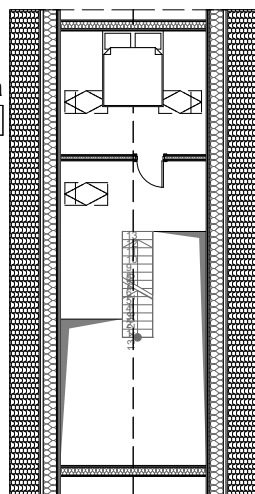

fh

forest++

Plāns M1:100/200

Tehniskie rādītāji

Guļamistaba	10,47m ²
Guļamistaba	7,53m ²
Tehniskā telpa	2,32m ²
Wc	4,94m ²
Dzīvojamā istaba/virtuve	36,66m ²
Guļamistaba	12,70m ²
Studija	11,00m ²
Kopējā ēkas platība	85,62m²

Sienas siltuma caurlaidība	0,15W/m ² K
Jumta siltuma caurlaidība	0,15W/m ² K
Grīdas siltuma caurlaidība	0,15W/m ² K

2.stāvs

Guļamistaba

A: 12,70 m²

Studija

A: 11,00 m²

1.stāvs