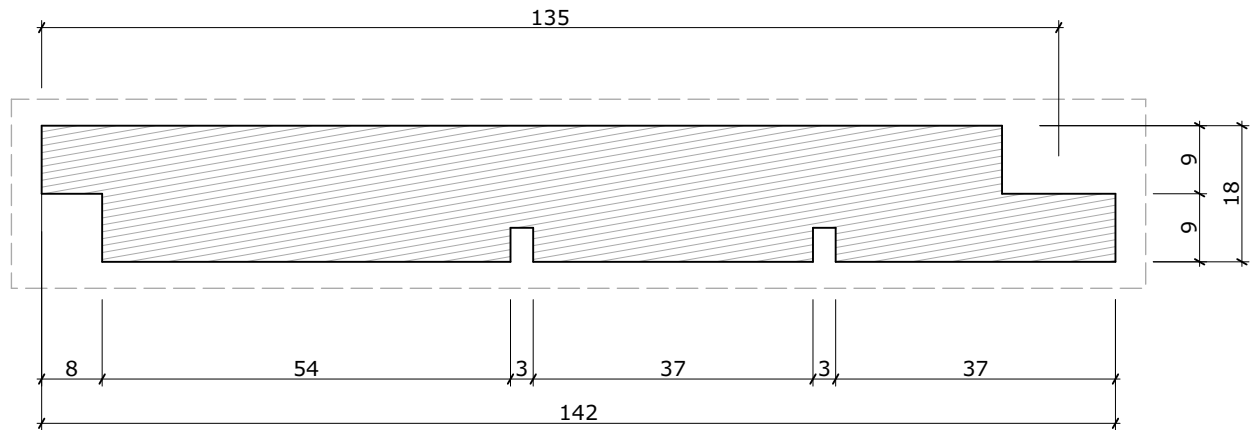

firstwood

deck ID:

FW-D

FW-D

1:1

fh

Firsthouse, SIA
reģ.nr. 40203045698
"Šlokenbekas katlu māja", Mīlkalne,
Smārdes pag., Engures nov.,
LV-3148
www.firsthouse.lv
info@firsthouse.lv